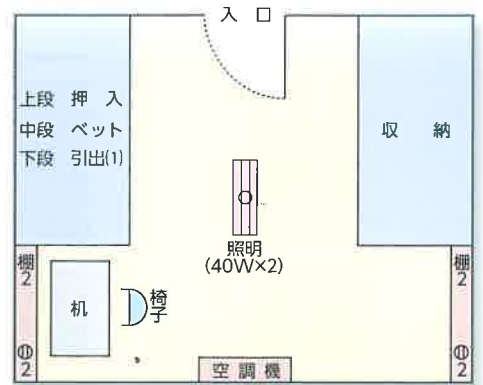

施設の状況

敷地 962.89㎡
鉄筋コンクリート4階建延1,483.10㎡
寮生室45室 (1室1名12.95㎡)
冷暖房完備 定員45名

寮生室略図

平面図

応募手続きについて

応募用紙を[岡山県育英会]へ請求
(在学の高等学校にもあります。)

- 入寮願
 - 履歴書
 - 調査書(要校長証明)
 - 健康診断書
- 84円切手
同封のうえ
岡山県育英会へ

〒700-8570
岡山市北区内山下2-5-7 丸の内会館4階
岡山県教育庁生涯学習課内