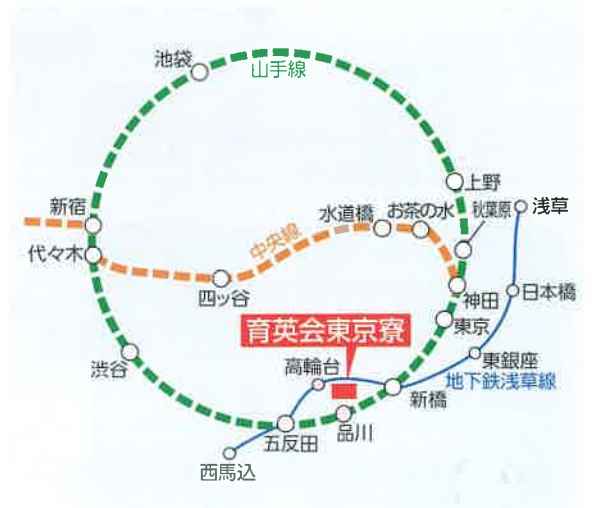

閑静な高輪の高級住宅地の中に位置し、都内でも特に利便性が高く、東京駅から20分余りで、アクセスも良好です。若者で賑わう渋谷・原宿や青山、六本木等も比較的近くです。

周辺には品川インターシティ、庭園美術館、泉岳寺、東京タワー、芝公園等があり、間近にレインボーブリッジ、遠くにはお台場の素晴らしい夜景が眺望でき、勉学の疲れを癒すのに最適の環境です。まさに学生生活を存分に満喫できる恵まれた“ライフステージ”と言えます。

10月 部屋替え・ポウリング大会
11月 寮祭・四寮対抗野球大会
12月 サッカー大会・忘年会・岡山県青年会

Winter

2月 追い出しコンパ
3月 入寮説明会

スケジュールは変更となる場合があります。

主な大学への交通機関による通学時間

[本部所在地 五十音順]

青山学院大学	30分	東京工業大学	40分
学習院大学	40分	東京電機大学	40分
北里大学	20分	東京農業大学	40分
慶應義塾大学	10分	東京理科大学	45分
國學院大学	35分	東洋大学	45分
国士舘大学	40分	日本大学	40分
駒澤大学	40分	法政大学	40分
芝浦工業大学	20分	明治大学	40分
上智大学	45分	明治学院大学	10分
成城大学	60分	横浜国立大学	60分
専修大学	40分	立教大学	50分
東京大学	40分	立正大学	20分
東京海洋大学	15分	早稲田大学	50分

高輪三丁目 14-21

寮生総会

四寮対抗戦

高輪秋祭り

■ アクセス&インフォメーション

- JR東京駅⑤番線山手線
JR東京駅⑥番線京浜線
JR品川駅下車徒歩10分
- 都営地下鉄浅草線
高輪台駅下車徒歩7分
- 京浜急行羽田空港駅より
京急品川駅下車徒歩10分
- 都営バス五反田行き
高輪3丁目下車徒歩5分

■ お問い合わせは

公益財団法人 岡山県育英会へ