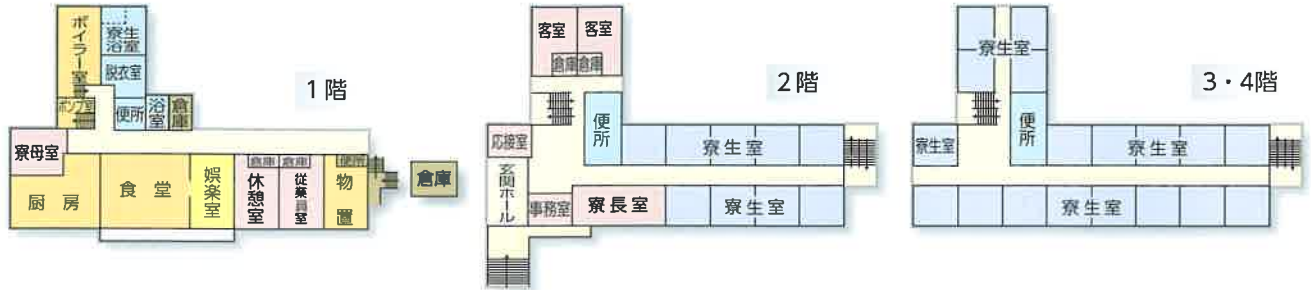

閑静な高輪の高級住宅地の中に位置し、都内でも特に利便性が高く、東京駅から20分余りで、アクセスも良好です。若者で賑わう渋谷・原宿や青山、六本木等も比較的近くです。

周辺には品川インターシティ、庭園美術館、泉岳寺、東京タワー、芝公園等があり、間近にレインボーブリッジ、遠くにはお台場の素晴らしい夜景が眺望でき、勉学の疲れを癒すのに最適の環境です。まさに学生生活を存分に満喫できる恵まれた“ライフステージ”と言えます。

施設の状況

敷地 962.89㎡
鉄筋コンクリート4階建延1,483.10㎡
寮生室45室 (1室1名12.95㎡)
冷暖房完備 定員45名

寮生室略図

平面図

応募手続きについて

応募用紙を[岡山県育英会]へ請求
(在学の高等学校にもあります。)

- 入寮願
 - 履歴書
 - 調査書(要校長証明)
 - 健康診断書
- 84円切手
同封のうえ
岡山県育英会へ

〒700-8570
岡山市北区内山下2-5-7 丸の内会館4階
岡山県教育庁生涯学習課内