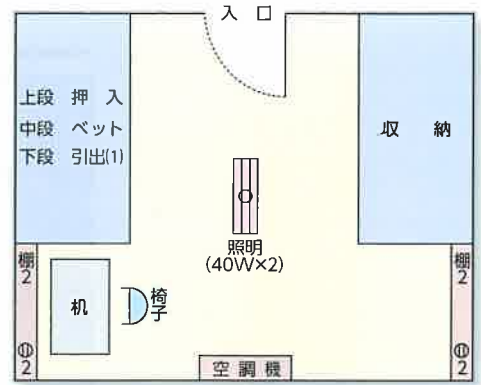

施設の状況

敷地 962.89㎡
鉄筋コンクリート4階建延1,483.10㎡
寮生室45室（1室1名12.95㎡）
冷暖房完備 定員45名

寮生室略図

平面図

応募手続きについて

応募用紙を[岡山県育英会]へ請求
(在学の高等学校にもあります。)

- 入寮願
 - 履歴書
 - 調査書(要校長証明)
 - 健康診断書
- 84円切手
同封のうえ
岡山県育英会へ

〒700-8570
岡山市北区内山下2-5-7 丸の内会館4階
岡山県教育庁生涯学習課内