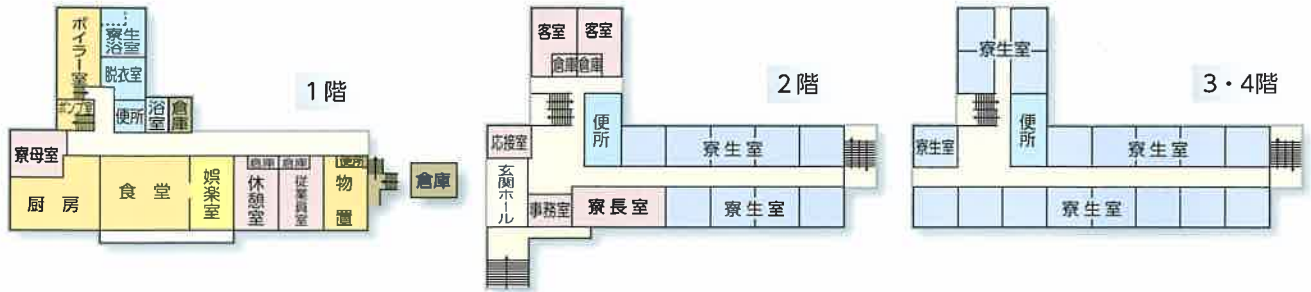

閑静な高輪の高級住宅地の中に位置し、都内でも特に利便性が高く、東京駅からも20分余りで、アクセスも良好です。若者で賑わう渋谷・原宿や青山、六本木等も比較的近くです。

周辺には品川インターシティ、庭園美術館、泉岳寺、東京タワー、芝公園等があり、間近にレインボーブリッジ、遠くにはお台場の素晴らしい夜景が眺望でき、勉学の疲れを癒すのに最適の環境です。まさに学生生活を存分に満喫できる恵まれた“ライフステージ”と言えます。

施設の状況

敷地 962.89㎡
鉄筋コンクリート4階建延1,483.10㎡
寮生室45室（1室1名12.95㎡）
冷暖房完備 定員45名

寮生室略図

平面図

応募手続きについて

応募用紙を[岡山県育英会]へ請求
(在学の高等学校にもあります。)

- 入寮願
 - 履歴書
 - 調査書(要校長証明)
 - 健康診断書
- 84円切手
同封のうえ
岡山県育英会へ

〒700-8570
岡山市北区内山下2-5-7 丸の内会館4階
岡山県教育庁生涯学習課内